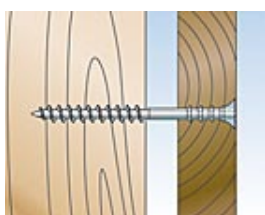

Type d'installation

- Installation à distance