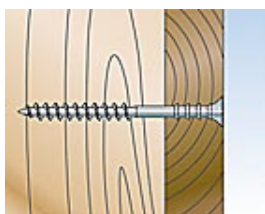

Type d'installation

- Installation à distance