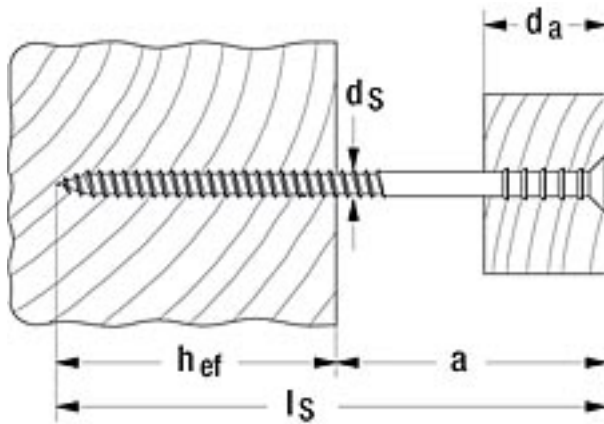

Données techniques

Type	N° Code	☐ ETA ☒ DIBt	profondeur d'ancrage effective <div class="h6">h_{ef}</div> > [mm]	distance max. <div class="h6">a</div> > [mm]	Dimensions de la vis <div class="h6">d_s x l_s</div> > [mm]	épaisseur bois max. <div class="h6">d_a</div> > [mm]	taille de l'empreinte	Unité de vente [Pièces]	carton de [Pièces]	GTIN (code EAN)
JUSS 6 x 60	059040	-	30	30	6 x 60	20	T25	100	100	4006209590409
JUSS 6 x 70	059041	-	30	40	6 x 70	25	T25	100	100	4006209590416
JUSS 6 x 80	059042	-	30	50	6 x 80	25	T25	100	100	4006209590423
JUSS 6 x 90	059043	-	30	60	6 x 90	25	T25	100	100	4006209590430
JUSS 6 x 100	059044	-	30	70	6 x 100	25	T25	100	100	4006209590447
JUSS 6 x 110	059045	-	30	80	6 x 110	25	T25	100	100	4006209590454
JUSS 6 x 120	059046	-	30	90	6 x 120	25	T25	100	100	4006209590461
JUSS 6 x 145	059047	-	30	115	6 x 145	25	T25	100	100	4006209590478