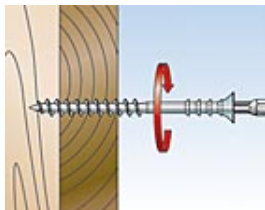

Type d'installation

- Installation à distance