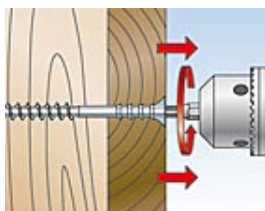

Type d'installation

- Installation à distance