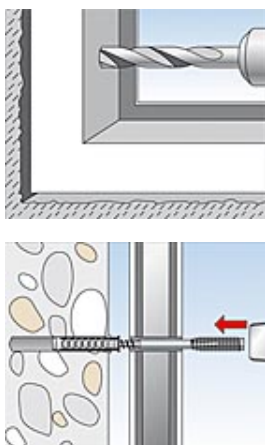

Vis de montage à distance VFP pour menuiseries PVC

Applications

A utiliser dans :

- Bois (vissage direct)
- Maçonnerie (en association avec une cheville)

Pour fixer :

- Châssis PVC
- Particulièrement adapté à la rénovation

Description

- Une vis, un filetage à pas identique à chaque extrémité et une partie centrale de longueur variable.
- Permet de fixer solidement un élément en PVC sur un support bois ou maçonnerie.
- La pièce à fixer est maintenue en position par la tête filetée.

Avantages

- Le réglage de l'ossature se fait sans calage.
- Vis munie d'une empreinte 6 pans creux de 4 mm permettant l'utilisation d'un outil de pose unique disposé sur la perceuse-visseuse.
- Capuchon plat ou à recouvrement se clipsant sur l'empreinte de vis et permettant une finition parfaite même avec des inclinaisons jusqu'à 30°.

Exemple d'application

Mise en œuvre

Type d'installation

- Installation à distance

Astuces pour l'installation

- Percer le cadre au diamètre préconisé.
- Positionner le châssis de niveau et d'aplomb.
- Support bois : engager la vis jusqu'au filetage du châssis.
- Support maçonnerie : perçage diamètre 8 au travers du châssis, puis enfoncer la vis munie de la cheville jusqu'au filetage de la tête.
- Déplacer latéralement le châssis jusqu'à sa position définitive, puis visser à fleur de la menuiserie.
- Mettre en place le capuchon.
- Il est essentiel que le filet de la zone de blocage se prenne sur 2 parois du profilé.