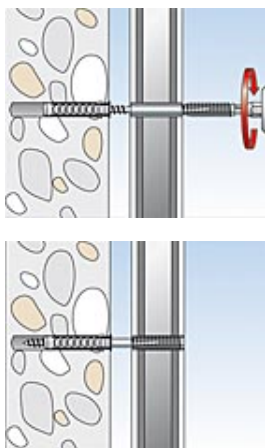

Vis de montage à distance VFP pour menuiseries PVC

Applications

A utiliser dans :

- Bois (vissage direct)
- Maçonnerie (en association avec une cheville)

Pour fixer :

- Châssis PVC
- Particulièrement adapté à la rénovation

Description

- Une vis, un filetage à pas identique à chaque extrémité et une partie centrale de longueur variable.
- Permet de fixer solidement un élément en PVC sur un support bois ou maçonnerie.
- La pièce à fixer est maintenue en position par la tête filetée.

Avantages

- Le réglage de l'ossature se fait sans calage.
- Vis munie d'une empreinte 6 pans creux de 4 mm permettant l'utilisation d'un outil de pose unique disposé sur la perceuse-visseuse.
- Capuchon plat ou à recouvrement se clipsant sur l'empreinte de vis et permettant une finition parfaite même avec des inclinaisons jusqu'à 30°.

Exemple d'application

Mise en œuvre

Type d'installation

- Installation à distance

Astuces pour l'installation

- Percer le cadre au diamètre préconisé.
- Positionner le châssis de niveau et d'aplomb.
- Support bois : engager la vis jusqu'au filetage du châssis.
- Support maçonnerie : perçage diamètre 8 au travers du châssis, puis enfoncer la vis munie de la cheville jusqu'au filetage de la tête.
- Déplacer latéralement le châssis jusqu'à sa position définitive, puis visser à fleur de la menuiserie.
- Mettre en place le capuchon.
- Il est essentiel que le filet de la zone de blocage se prenne sur 2 parois du profilé.